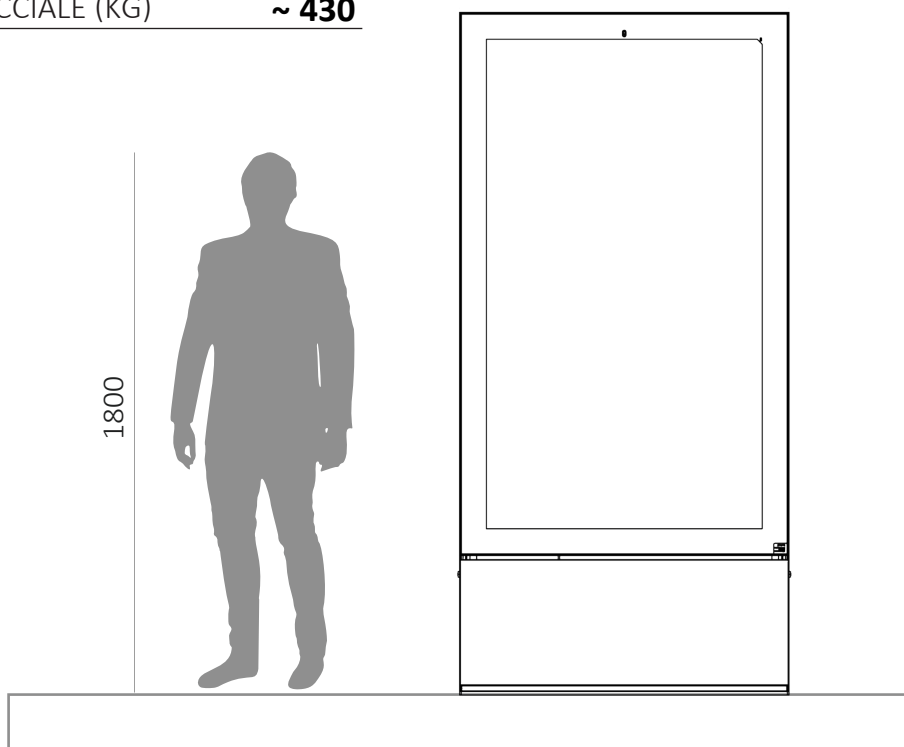

SPECIFICHE MECCANICHE

(Misure in mm)

ALTEZZA	2300
LARGHEZZA	1108
PROFONDITÀ	150
ALTEZZA DELLA BASE	470
LARGHEZZA DELLA BASE	1108
PROFONDITÀ DELLA BASE	150
PESO (KG)	~ 215
PROFONDITÀ BIFACCIALE	300
PROFONDITÀ BASE BIFACCIALE	300
PESO BIFACCIALE (KG)	~ 430

SPECIFICHE IMBALLO

(PALLET)

ALTEZZA (mm)	2450
LARGHEZZA (mm)	800
PROFONDITÀ (mm)	1200
PESO (KG)	~ 230
PESO BIFACCIALE (KG)	~ 445
UNITÀ PER PACKAGING	1 MAX

imecon
IMON